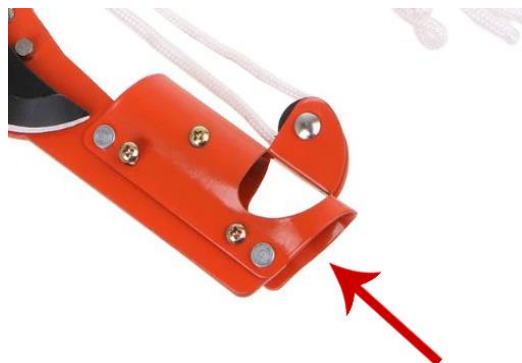

ИНСТРУКЦИИ

ИНСТРУМЕНТ ЗА ПОДРЯЗВАНЕ НА ДЪРВЕТА HIGHCUT

СЪДЪРЖАНИЕ НА ОПАКОВКАТА

- Острие за трион
- Ножици за подрязване
- Въже с пластмасова дръжка
- Комплект болтове

ТЕХНИЧЕСКИ ХАРАКТЕРИСТИКИ

- Дължина на острието: 344 мм
- Подходящо за пръчки с диаметър: 25 мм
- Материал: Стомана

УПОТРЕБА

- За да закачите триона, използвайте гайките тип пеперуда и болтовете за да го затегнете към ножиците за подрязване (показано по-долу).

- За да използвате този уред, ще ви е необходима здрава алуминиев, пластмасов или дървен прът, която да използвате за дръжка (не е включена).
- Плъзнете единия край на пръта в отвора на ножиците за подрязване (показано по-долу) и затегнете с двата включени болта и гайките тип пеперуда.

- Ако използвате прът с дупка в края, поставете оставащия болт по такъв начин, че той да премине през двете дупки - и на пръта, и на ножиците.
- Поставете и затегнете резервната гайка тип пеперуда.
- Инструмента за подрязване на дървета вече е готов за употреба.
- Можете да използвате този уред като трион за срязване на клони или израстъци.
- Използвайте триона с нежни движения напред и назад за да срежете клоните.
- Поставете клончето, което искате да срежете, между остриетата и дръпнете края на въжето за да срежете клоните.